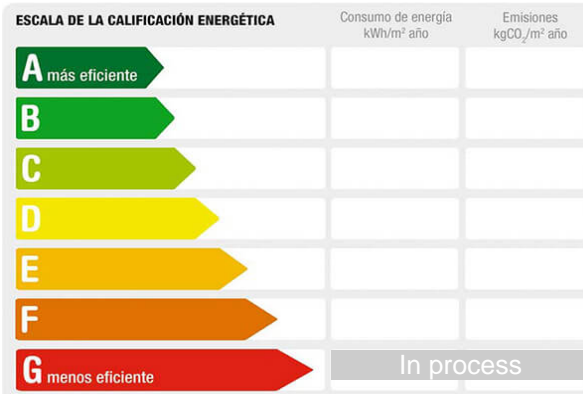

price: 1.825 €

condition: new

address: SELECCION ESPAÑOLA DE FUTBOL

Nº: 1 floor: 1

town: Boadilla del Monte

province: Madrid

postal code: 28660

zone: EL ENCINAR