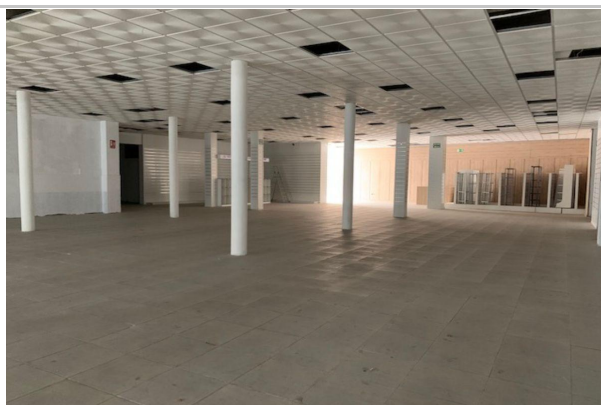

GESTIÓN INMOBILIARIA BOADILLA XXI

Inmobiliaria Boadilla XXI

Avda. Siglo XXI, 2 Local 2
Boadilla del Monte

phone: 916339162
e-mail: boadillaxxi@boadillaxxi.com

reference: 447-nalqp

property type: industrial plant/warehouse

sale/rent: for rent

price: 8.000 €

condition: Para reformar

address:

Nº: floor: 0

town: Boadilla del Monte

province: Madrid

postal code: 28223

zone: POZUELO DE ALARCON